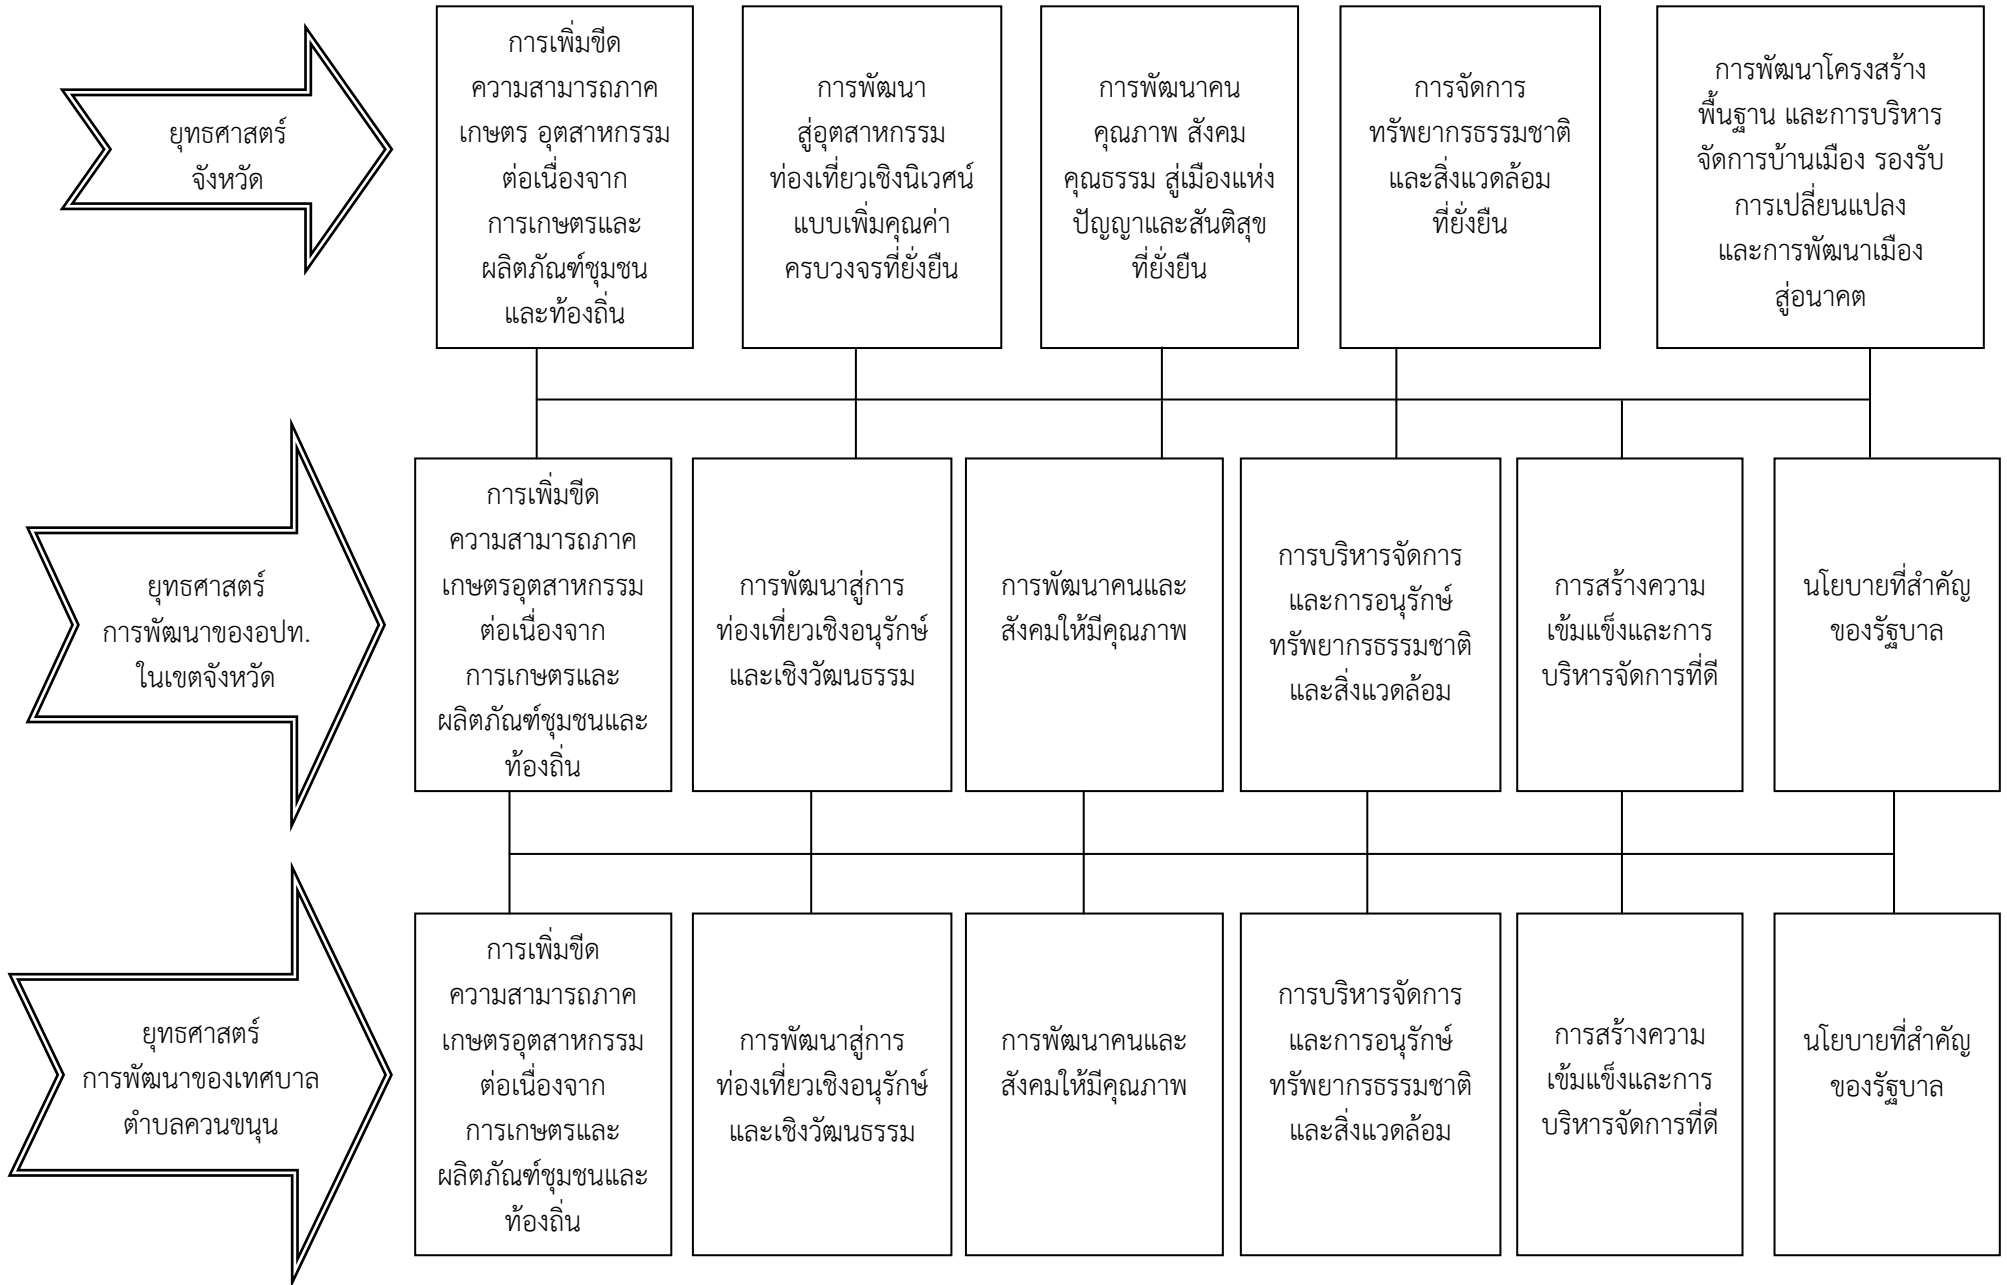

3.3 ความเชื่อมโยงยุทธศาสตร์การพัฒนาจังหวัดกับยุทธศาสตร์ขององค์กรปกครองส่วนท้องถิ่น

โครงสร้างความเชื่อมโยงแผนยุทธศาสตร์การพัฒนาเทศบาลตำบลควนขนุน พ.ศ.2561-2564

3.4 แผนผังยุทธศาสตร์ (Strategic map)