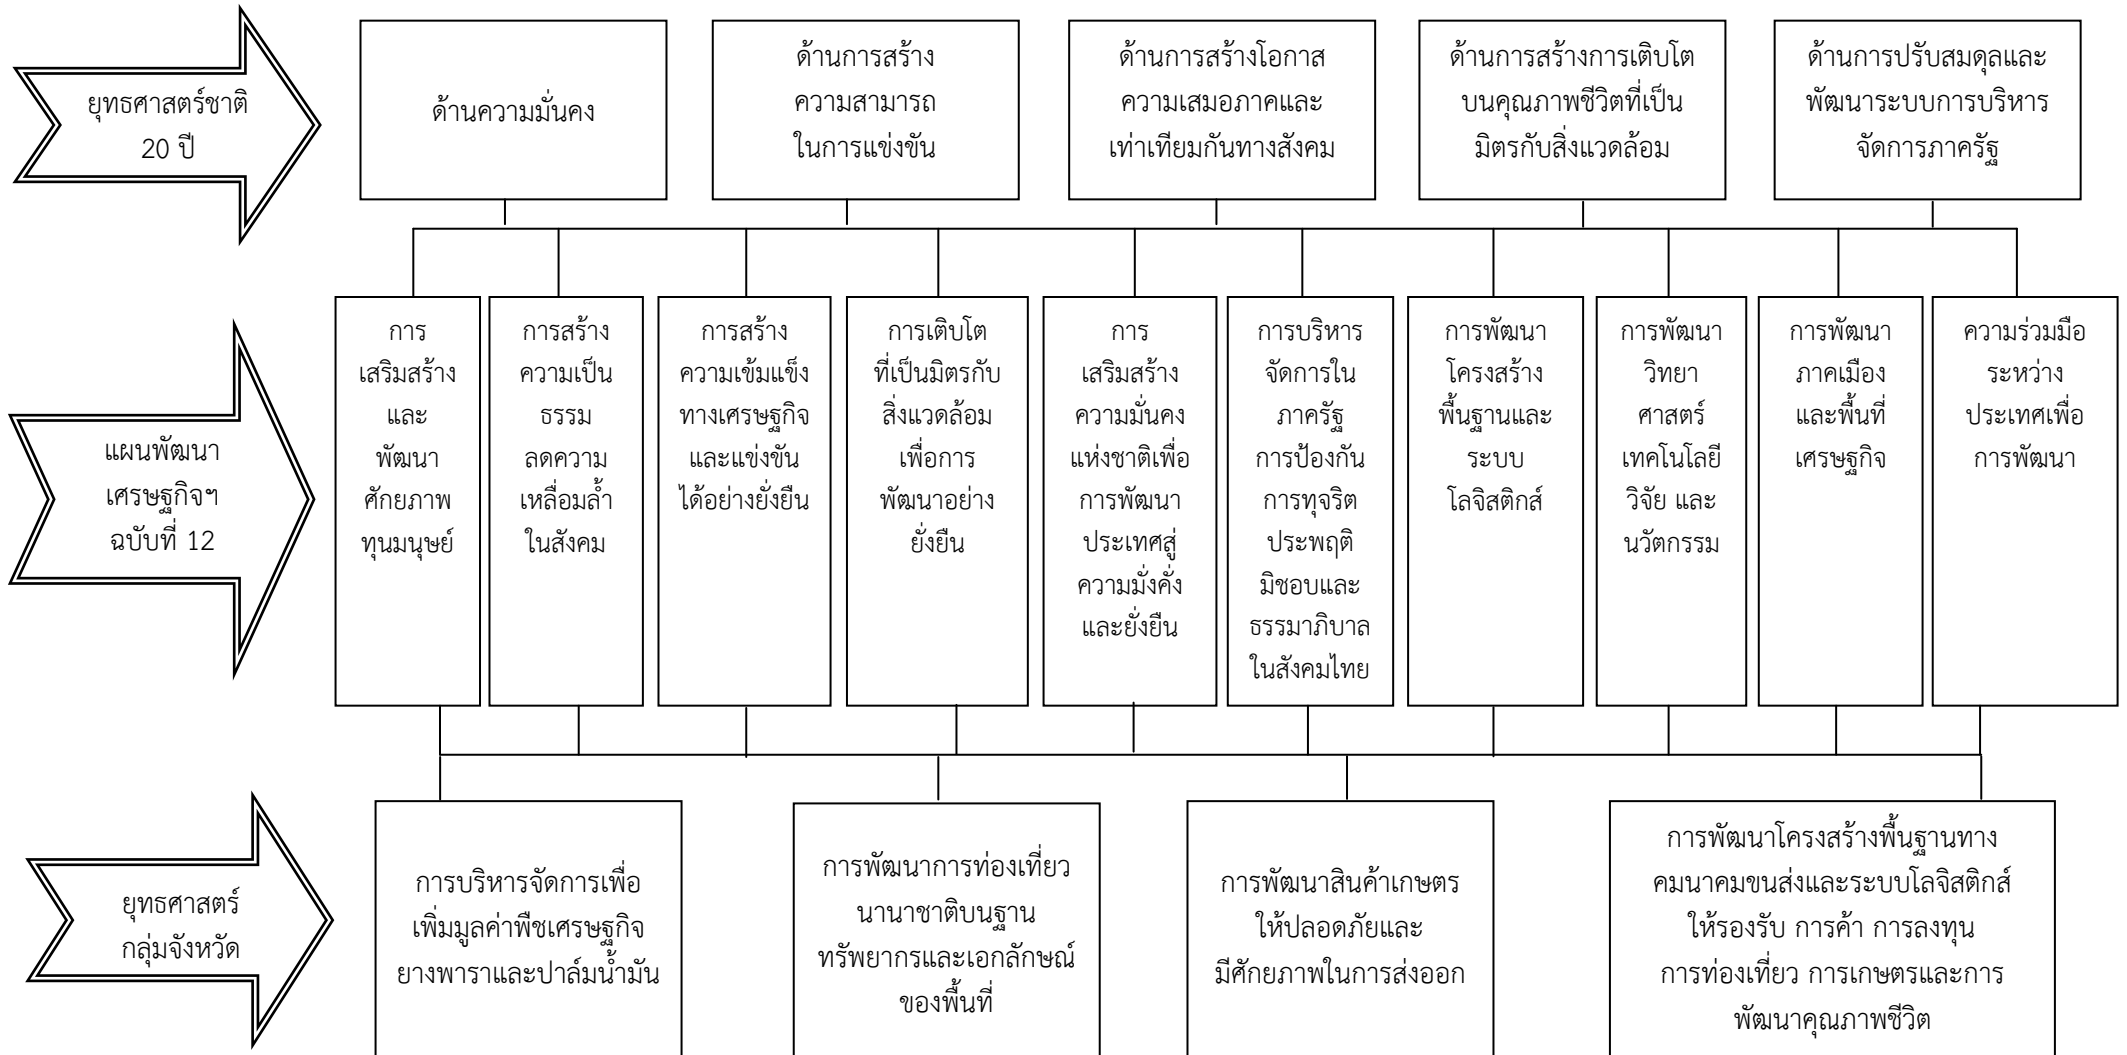

3.3 ความเชื่อมโยงยุทธศาสตร์การพัฒนาจังหวัดกับยุทธศาสตร์ขององค์กรปกครองส่วนท้องถิ่น

โครงสร้างความเชื่อมโยงแผนยุทธศาสตร์การพัฒนาเทศบาลตำบลควนขนุน พ.ศ.2561-2564

3.4 แผนผังยุทธศาสตร์ (Strategic map)