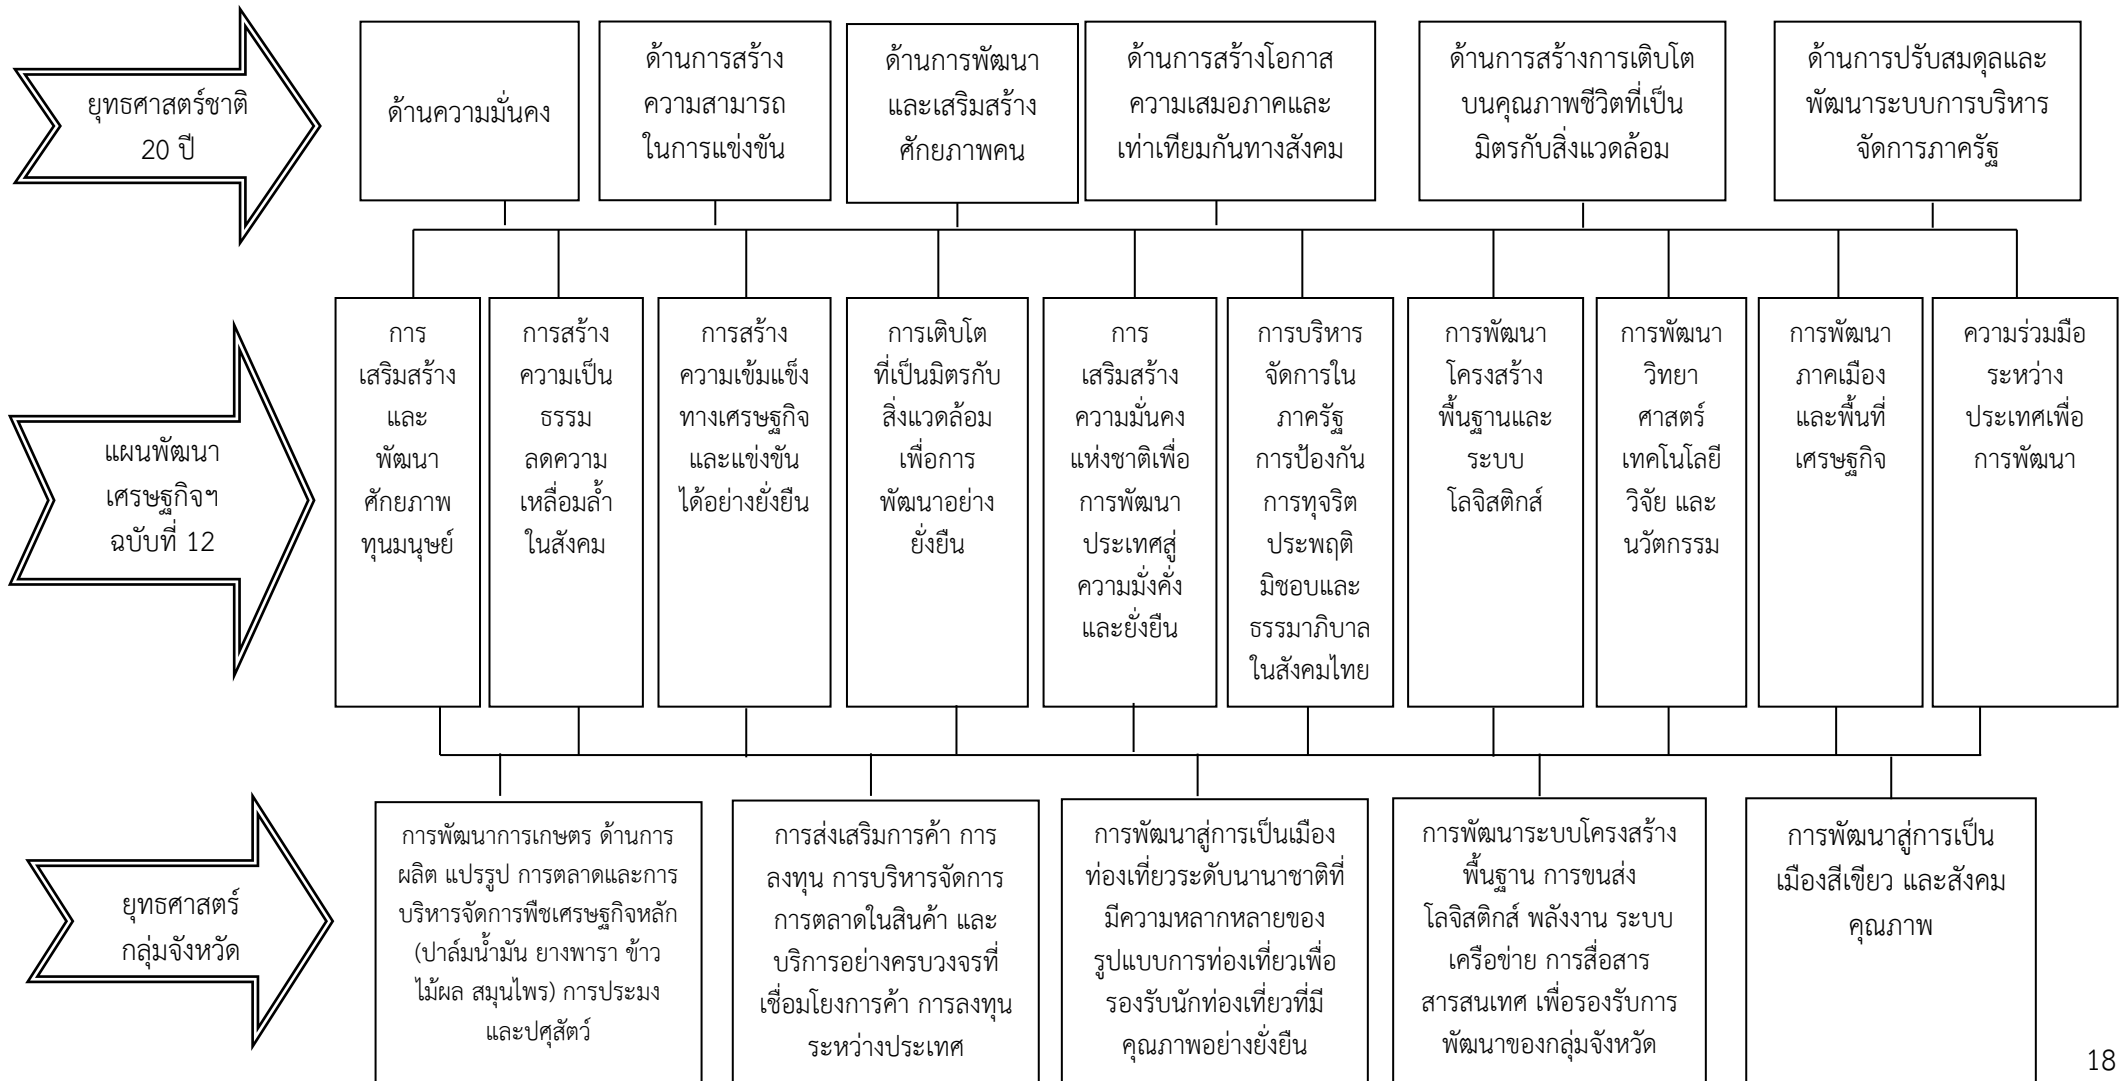

ความเชื่อมโยงยุทธศาสตร์การพัฒนาจังหวัดกับยุทธศาสตร์ขององค์กรปกครองส่วนท้องถิ่น

โครงสร้างความเชื่อมโยงแผนยุทธศาสตร์การพัฒนาเทศบาลตำบลควนขนุน พ.ศ.2561-2565

3.4 แผนผังยุทธศาสตร์ (Strategic map)