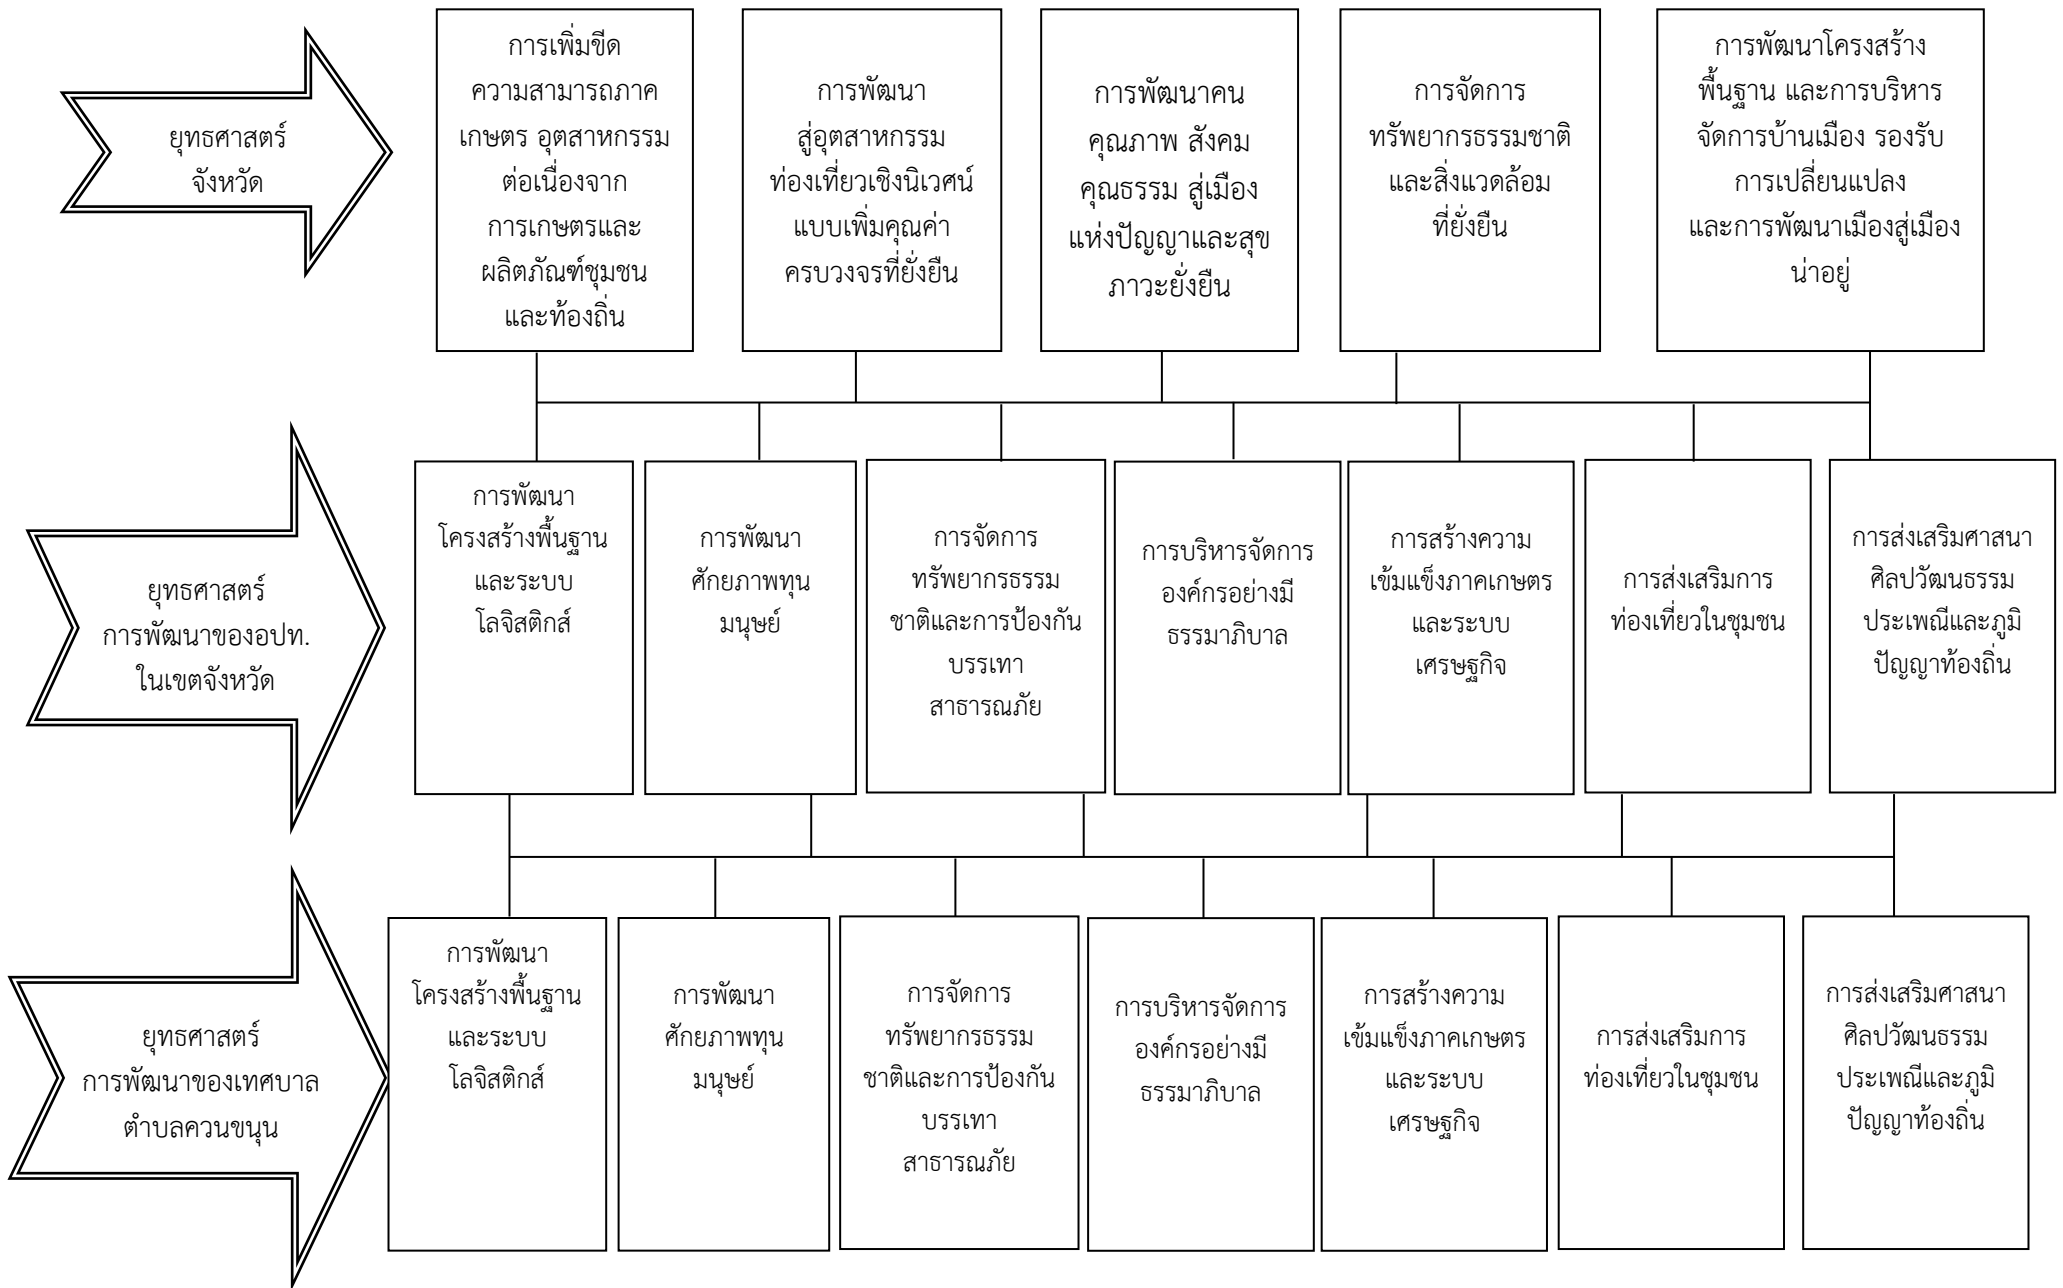

ความเชื่อมโยงยุทธศาสตร์การพัฒนาจังหวัดกับยุทธศาสตร์ขององค์กรปกครองส่วนท้องถิ่น

โครงสร้างความเชื่อมโยงแผนยุทธศาสตร์การพัฒนาเทศบาลตำบลควนขนุน พ.ศ.2561-2565

3.4 แผนผังยุทธศาสตร์ (Strategic map)