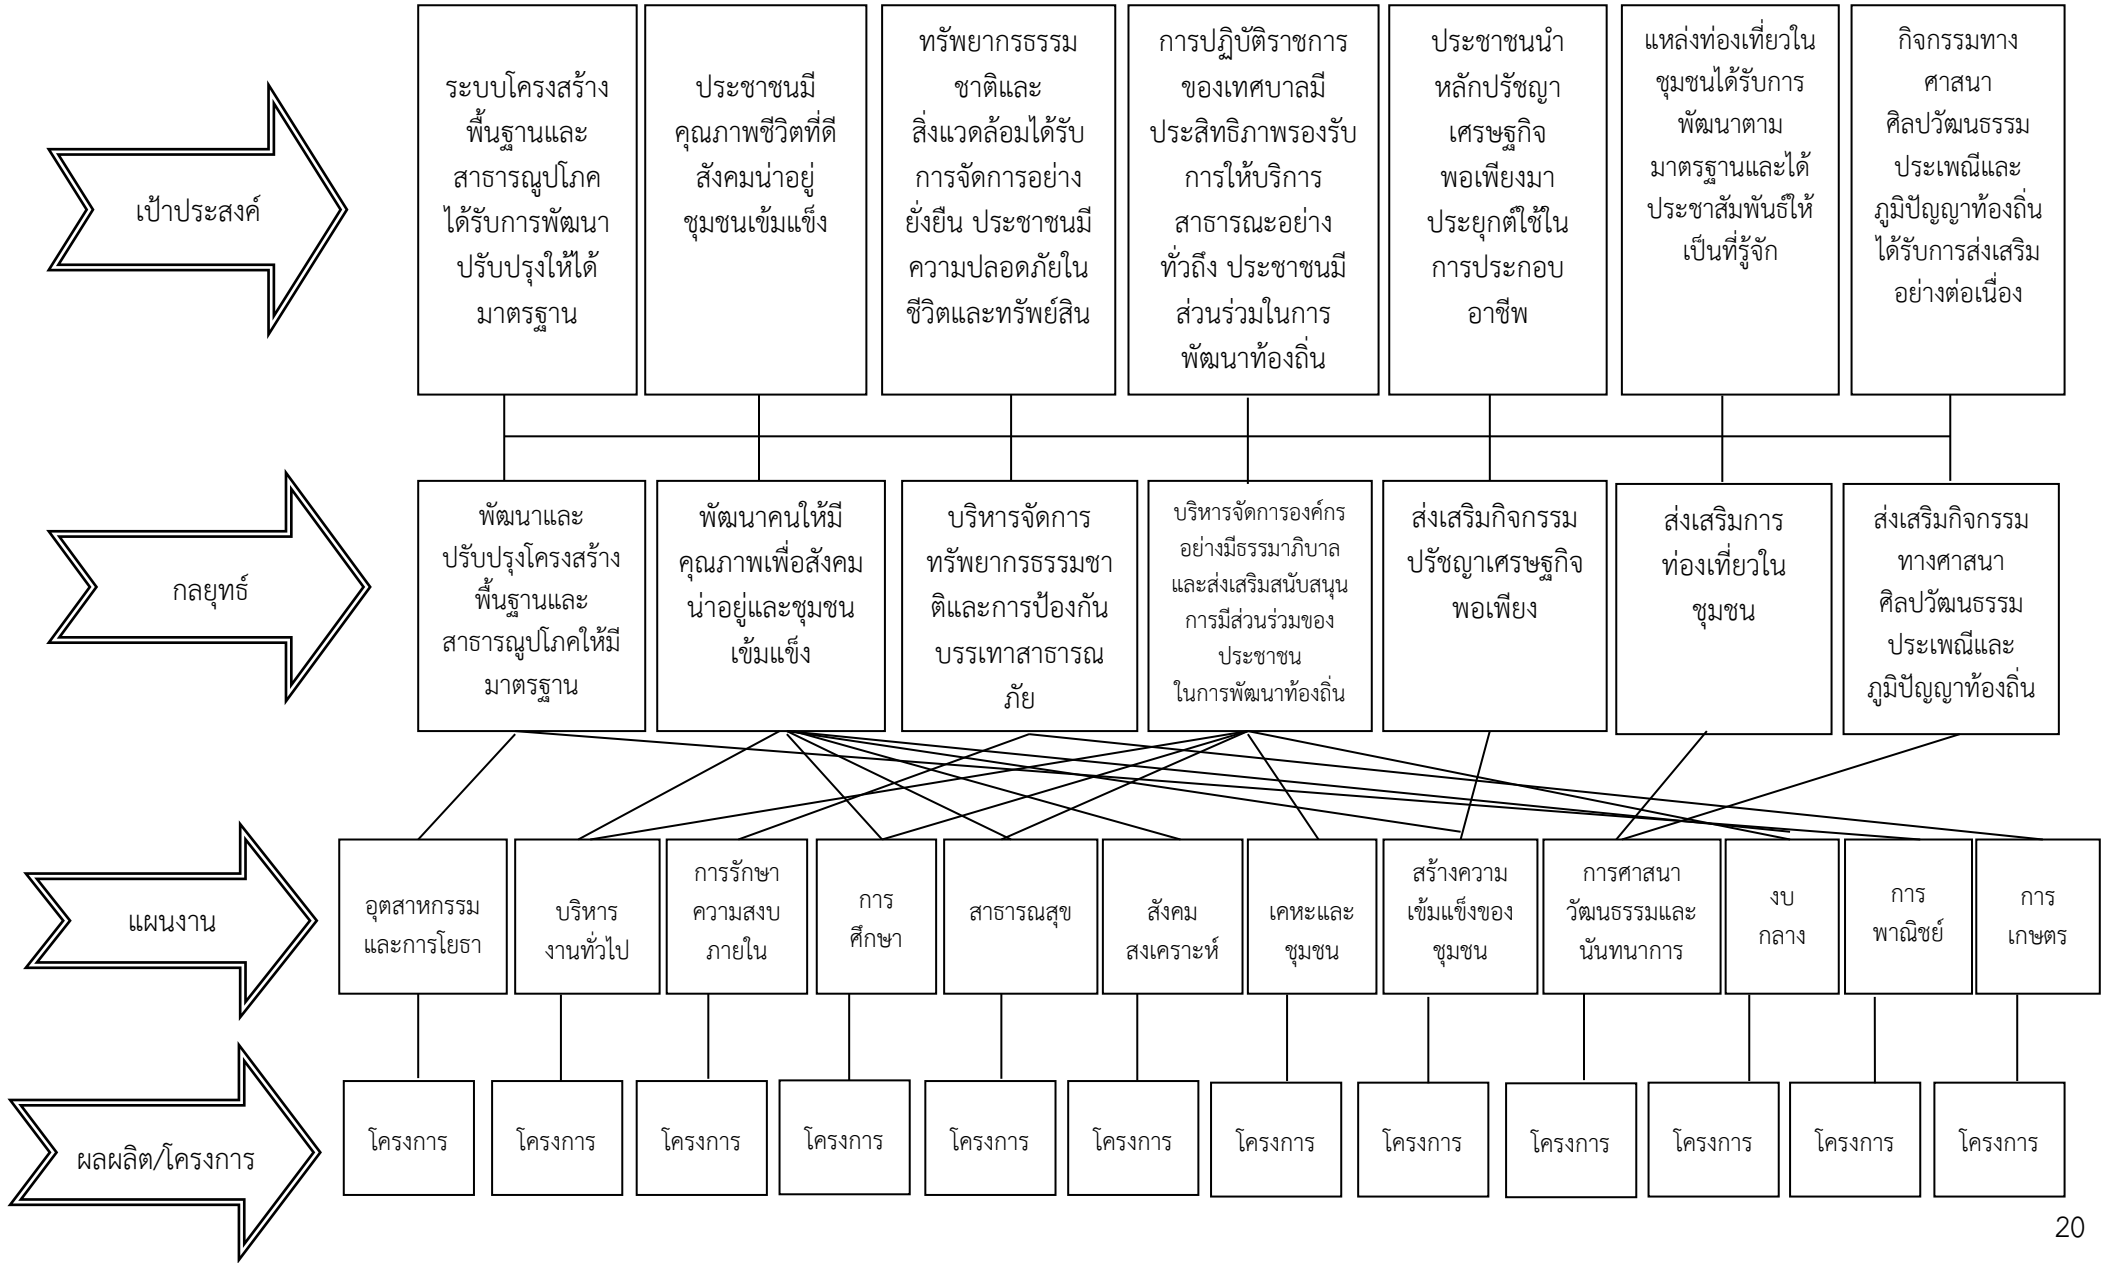

ความเชื่อมโยงยุทธศาสตร์การพัฒนาจังหวัดกับยุทธศาสตร์ขององค์กรปกครองส่วนท้องถิ่น

โครงสร้างความเชื่อมโยงแผนยุทธศาสตร์การพัฒนาเทศบาลตำบลควนขนุน พ.ศ.2561-2565

3.4 แผนผังยุทธศาสตร์ (Strategic map)